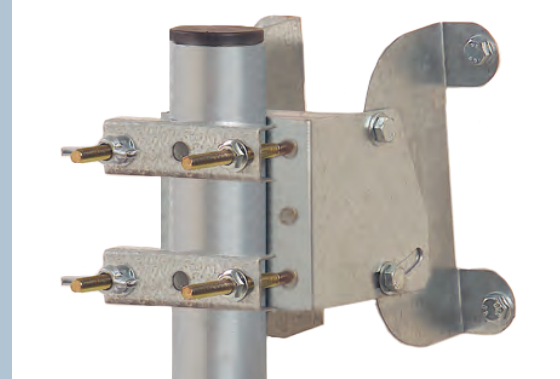

## Kit satellite

#### Caractéristiques techniques de la parabole

Matériau : polyester renforcé fibres de verre SMC

Diamètre : 60 x 60 cm

Rapport F/D : 0,60

Angle d'ouverture à -3dB : 2,9°

Angle Offset : 23°

Gain : 36,4 dB à 11,8GHz

Bande de fréquence : 10,95 – 12,75 GHz

Rendement : 70 %

Réglage en élévation : 15 à 45°

Réglage en azimut : 0 à 360°

Fixation sur mât : 30 à 50 mm

Poids : 4 Kg

Résistance au vent : 160 Km/h

Fixation AZ/EL : acier Galvanisé