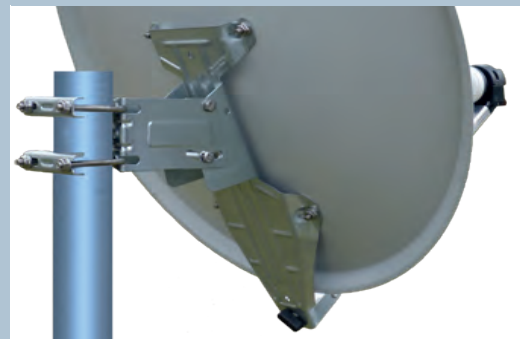

## Kit satellite

#### Caractéristiques techniques de la parabole

Fréquence (GHz)	10,7 - 12,75
Dimensions disque (mm)	708 X 653
Rendement (%)	> 74
Gain @ 10,7-12;75 GHz (dB)	36 @ 37,50
Discrimination de polarisation (dB)	22
Discrimination du lobe secondaire (dB)	> 27
Température de bruit @ 30° élévation (K)	46
Ratio F/D	0,65
Angle ouverture @ - 3 dB (deg)	> 2,7
Elévation opérationnelle (deg)	7 - 87
Angle offset de pointage (deg)	22
Diam mât (mm)	30 - 90
Prise au vent de survie (km/h)	40 m/s > 144
Température opérationnelle	- 30° C / + 70° C
Diamètre de la source (mm)	40
Prémontage de la monture en acier	Oui
Matière du disque et bracon	Aluminium
Couleurs de disque disponibles	Standart Anthracite Tuile
Section du bracon en aluminium (mm)	20 X 50

#### Les plus produit ...

- Montage ultra rapide
- Monture acier galvanisé
- Bracon prémonté (1)
- Support LNB prémonté (2)
- Ecrous sertis sur monture
- Ecrous six pans de 13 mm